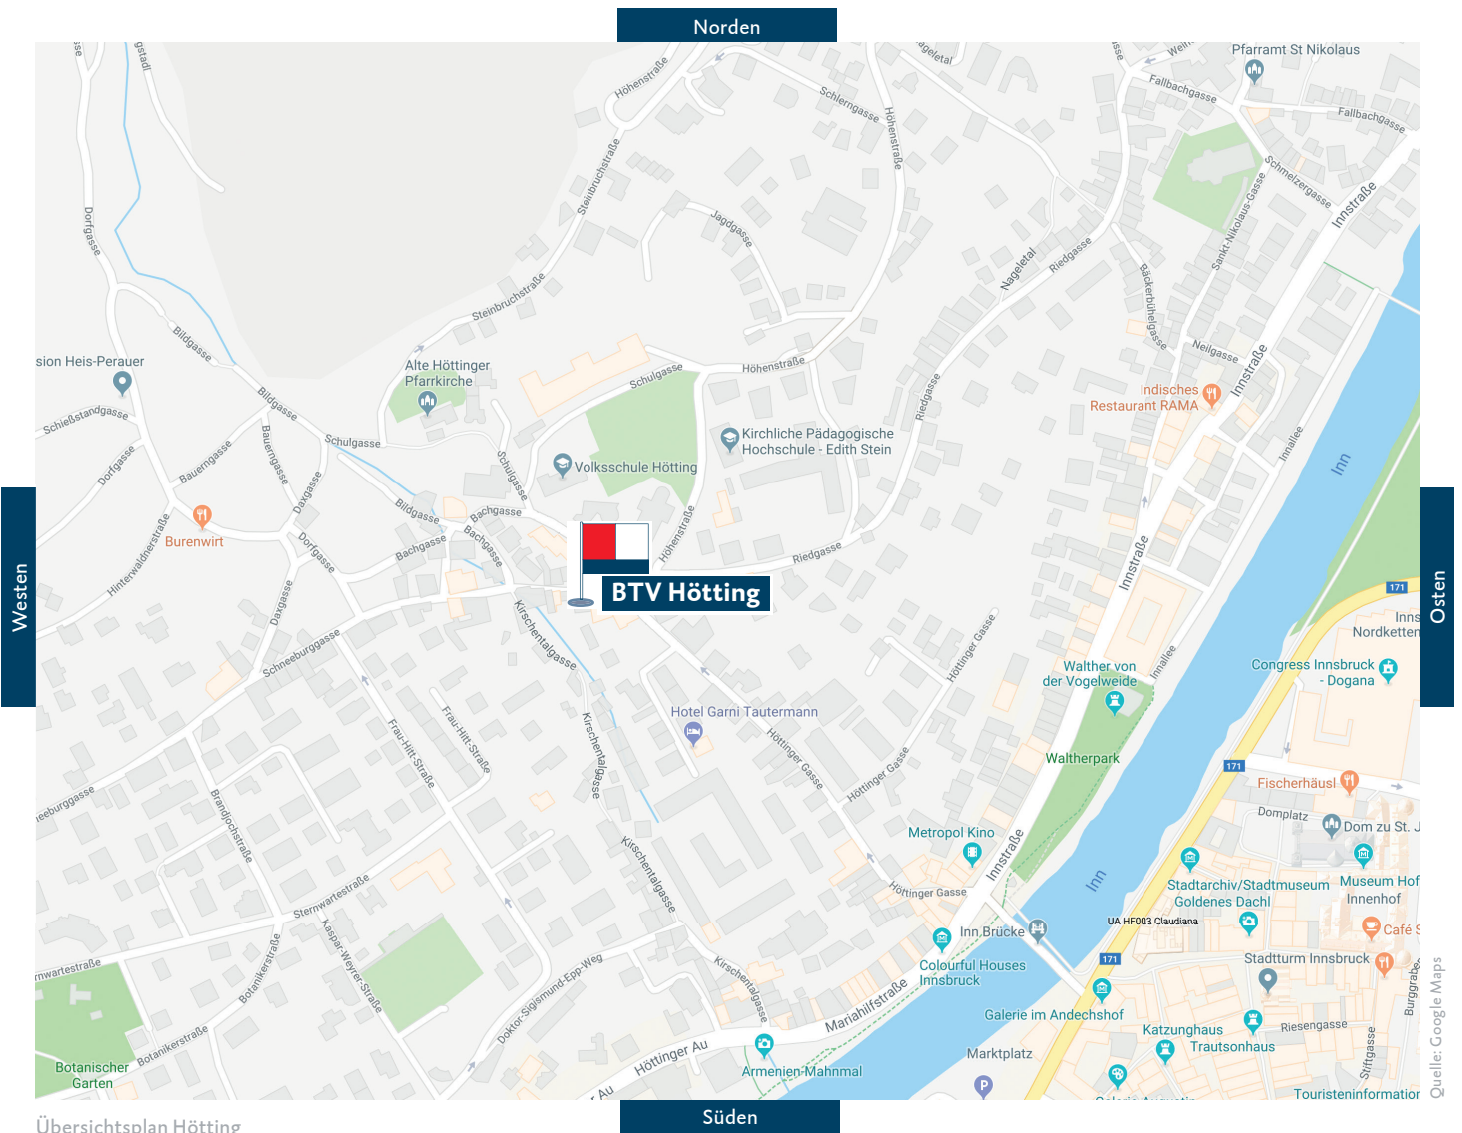

BTV Hötting

Adresse und Kontakt:

BTV Hötting
Schneeburggasse 7, 6020 Innsbruck
T +43 505 333 – 0
E mitterweg@btv.at
www.btv.at

Öffnungszeiten:

SB-Bereich: Montag – Sonntag von 05.00 bis 22.00 Uhr

Anfahrt – Pkw und Parken:

Von **Norden** kommend der Höhenstraße bis Kreuzung Schneeburggasse folgen.

Von **Westen/Osten** kommend in die Höttinger Gasse einbiegen.

Von **Hötting** kommend der Schneeburggasse folgen.

Parken: Gebührenpflichtige Parkplätze sind vorhanden.

Anfahrt – öffentlicher Nahverkehr:

In der Nähe befinden sich Haltestellen der Bus-Linien A und J.